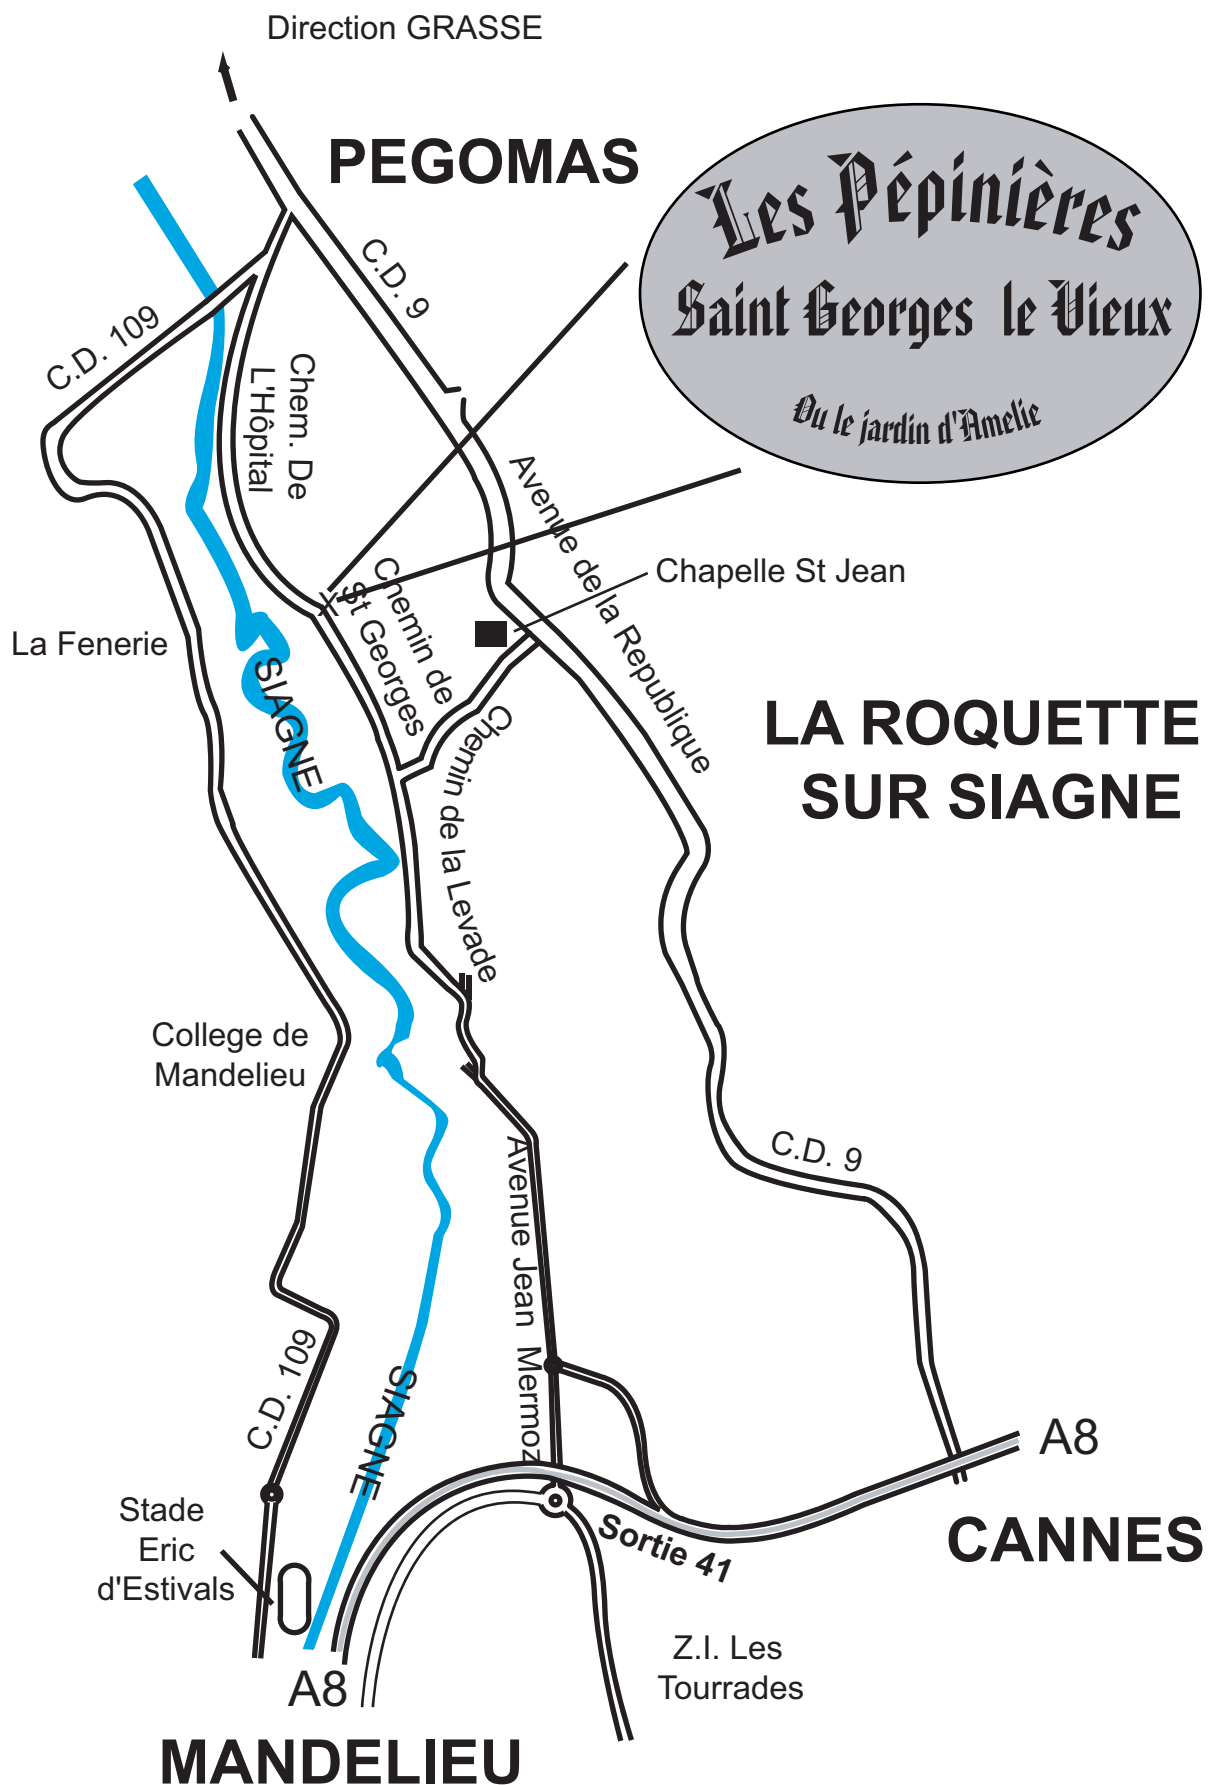

De Grasse :

De Cannes :

Les Pépinières de Saint-Georges le Vieux

632 Chemin de Saint Georges

06550 La Roquette-sur-Siagne

Alpes Maritimes, France

Por: 06 20 02 14 01

Tel: 04 93 40 72 60